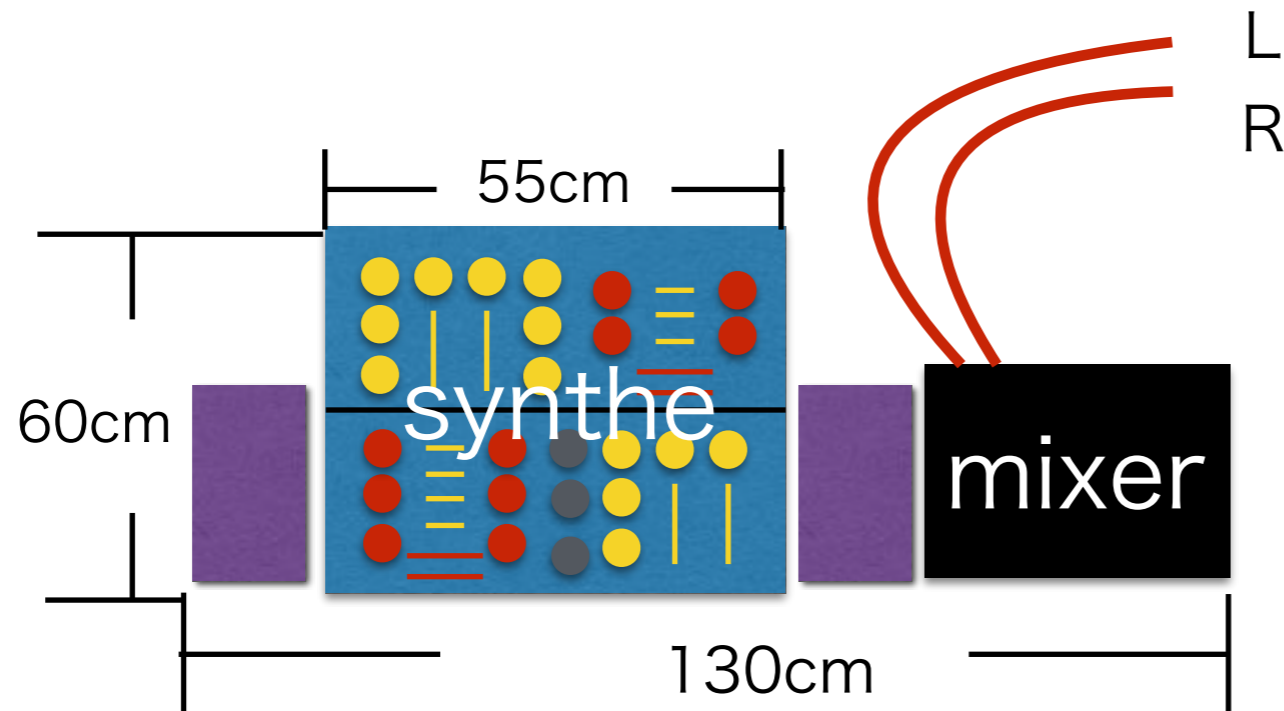

HATAKEN TECH RIDER

機材セット図

output :
stereo 2mix / L&R
1/4 inch (標準プラグ)

table space :
130 cm x 50-60 cm

table height : 希望
100 cm ~120cm