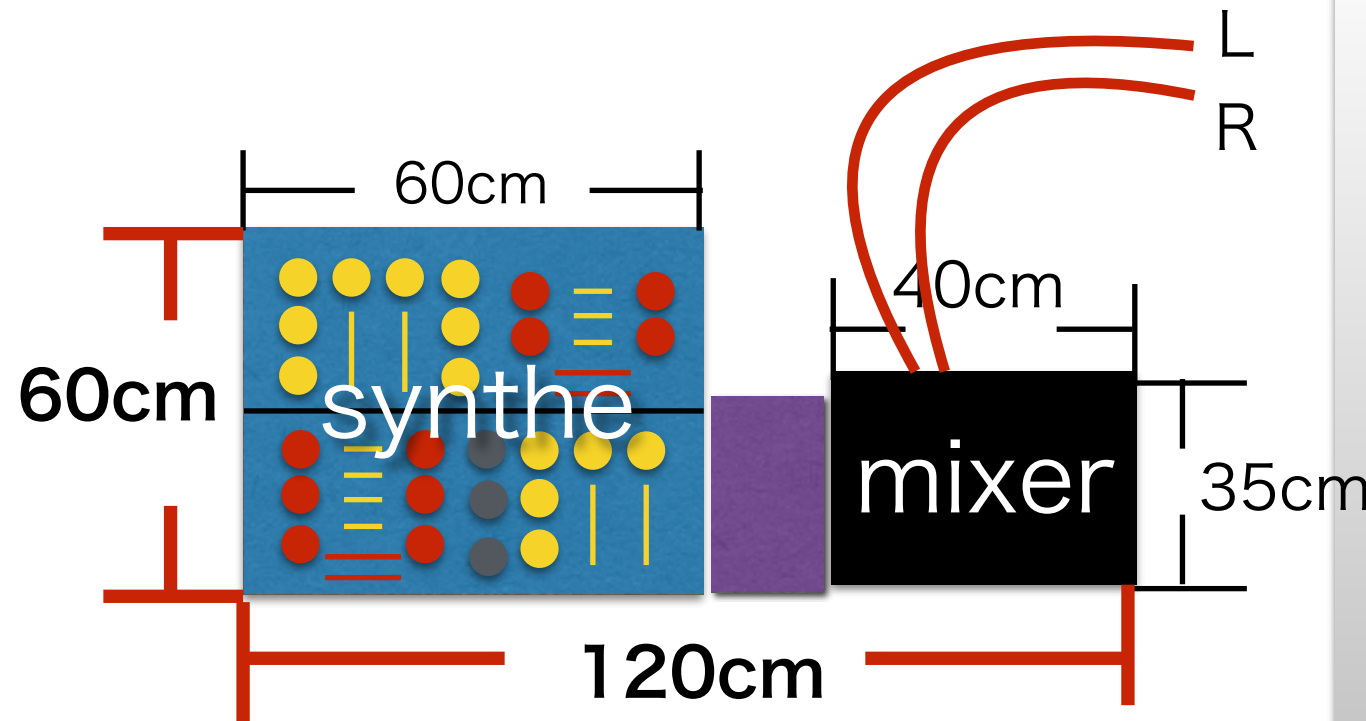

HATAKEN TECH RIDER

機材セット図

output :
stereo 2mix / L&R
1/4 inch (標準プラグ)

table space :
120 cm x 45 cm

table height : 希望
100 cm ~120cm